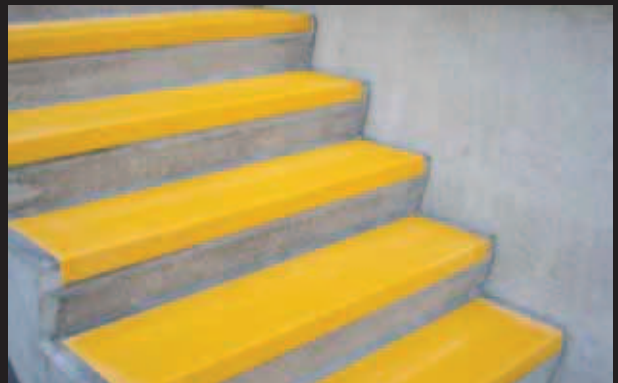

► Foglio Xtra Grip nero

► Copri-gradino Xtra Grip gialli, incollati