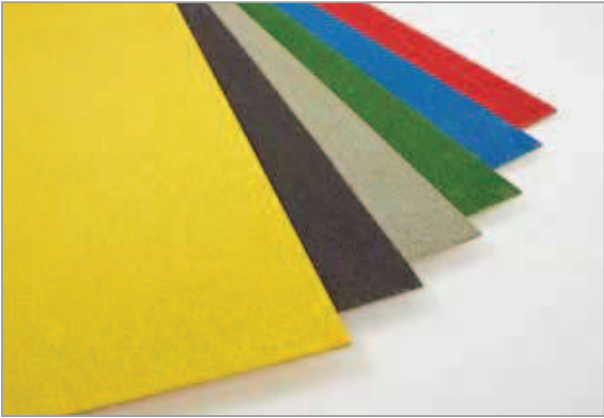

## ▶ FOGLI XTRA GRIP

I fogli XTRA GRIP sono concepiti per pavimenti lisci. Sono disponibili in 3 colori standard (giallo, grigio, nero, ma su richiesta in altri colori RAL), con 3 granulometrie (S, M, o L) e vengono forniti su misura o nella lunghezza di produzione.

## ▶ COPRIGRADINO XTRA GRIP

I copri-gradino XTRA GRIP sono progettati per gradini e scale. Sono disponibili in 3 colori standard (giallo, grigio, nero, ma su richiesta in altri colori RAL), con 3 granulometrie (S, M, o L) e vengono forniti su misura o nella lunghezza di produzione.

## ▶ PROFILI XTRA GRIP

I profili XTRA GRIP sono concepiti per tutte le applicazioni e/o spazi industriali e pubblici. Sono disponibili in un colore standard (giallo, ma su richiesta in altri colori RAL) e vengono forniti su misura.