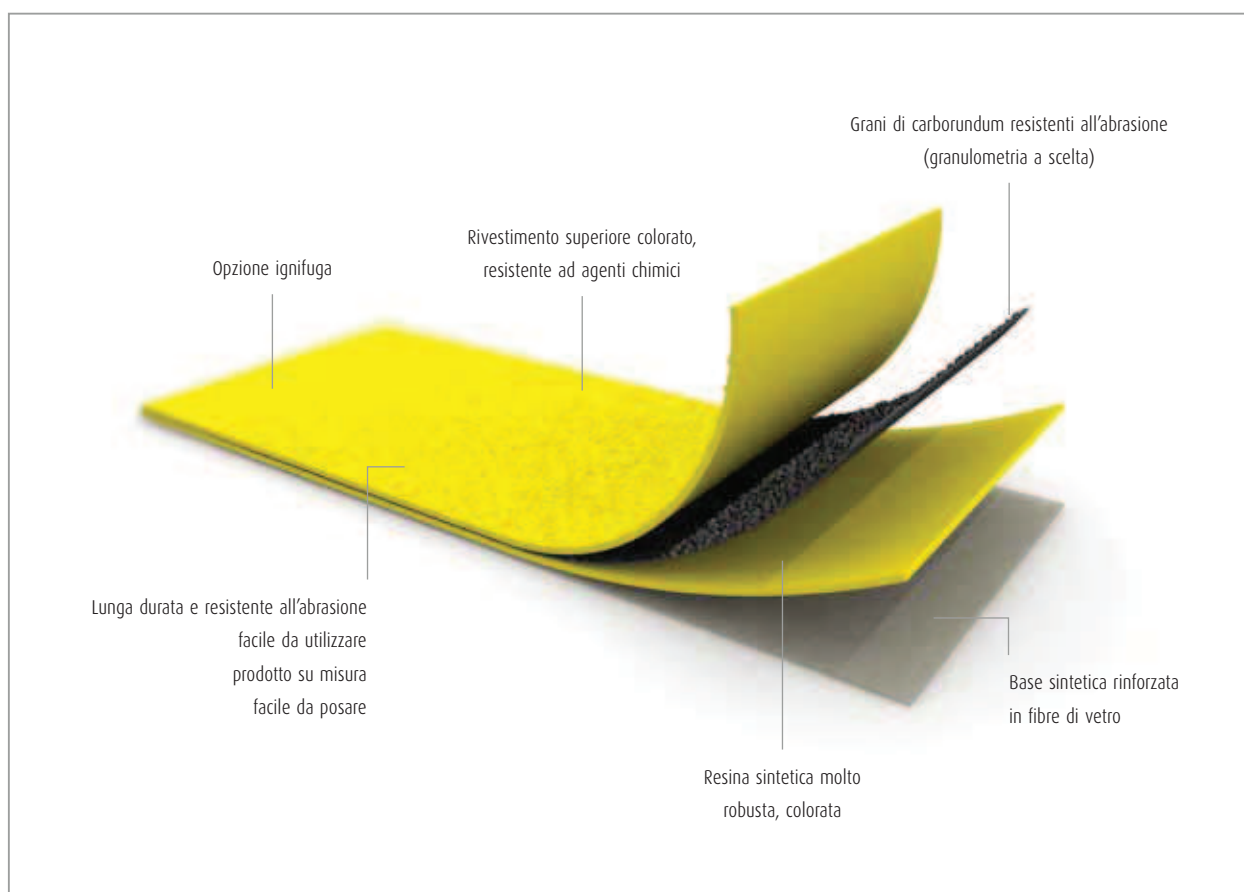

# XTRA GRIP

Sistema antidrucciolo che elimina il rischio di scivolare

Cadere dopo essere scivolati: può sembrare banale, ma resta sempre la seconda maggiore causa di incidenti sul posto di lavoro ed in luoghi pubblici. Le conseguenze possono andare da un semplice spavento a gravi lesioni. XTRA GRIP riduce notevolmente le possibilità di scivolare in tutte le possibili situazioni di rischio su scale, gradini, piattaforme, corsie, banchine di carico, passerelle, piattaforme di lavoro, rampe di accesso, pavimentazioni industriali, ecc... XTRA GRIP, risultato di una tecnologia avanzata, consiste di una banda antidrucciolo multi-strato in plastica rigida che incorpora grani antiscivolo. Questi non vengono rimossi quando ci si passa sopra e garantiscono un funzionamento sicuro ed affidabile anche se bagnati. XTRA GRIP è un foglio antidrucciolo di lunga durata, resistente, priva di manutenzione, che evita ogni forma di scivolamento.